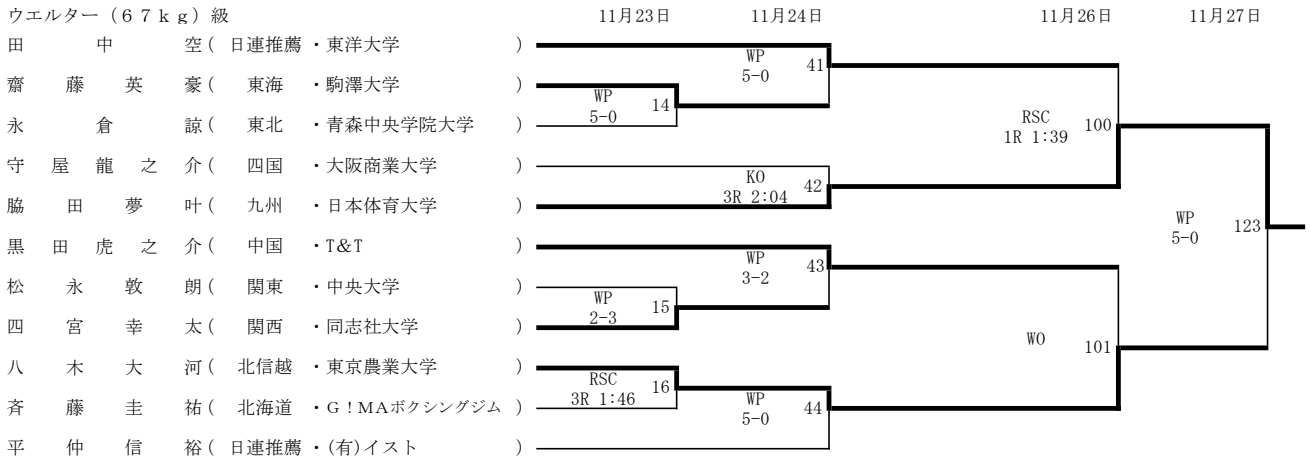

2022全日本ボクシング選手権大会

期日 令和4年11月22日(火)～27日(日)

会場 墨田区総合体育館(東京都)

ウェルター(67kg)級