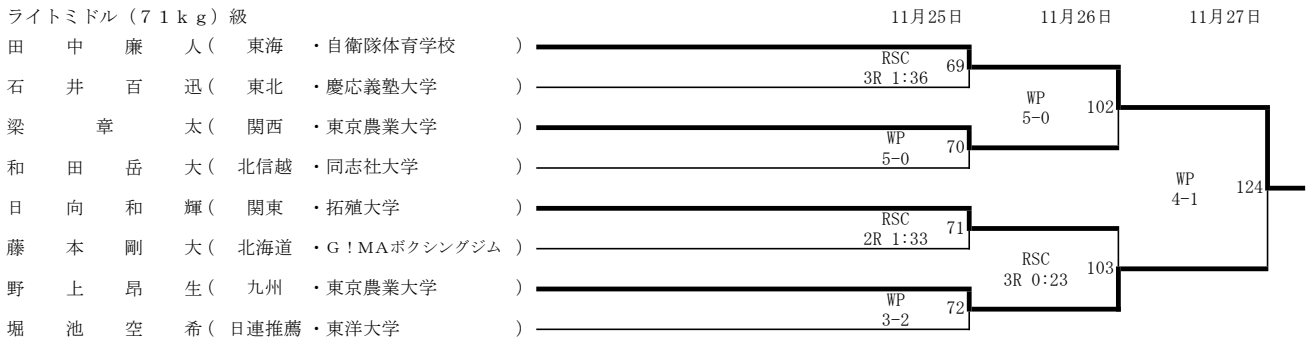

2022全日本ボクシング選手権大会

期日 令和4年11月22日(火)～27日(日)

会場 墨田区総合体育館(東京都)

ウェルター(67kg)級

ライトミドル(71kg)級

ミドル(75kg)級

ライトヘビー(80kg)級

クルーザー(86kg)級