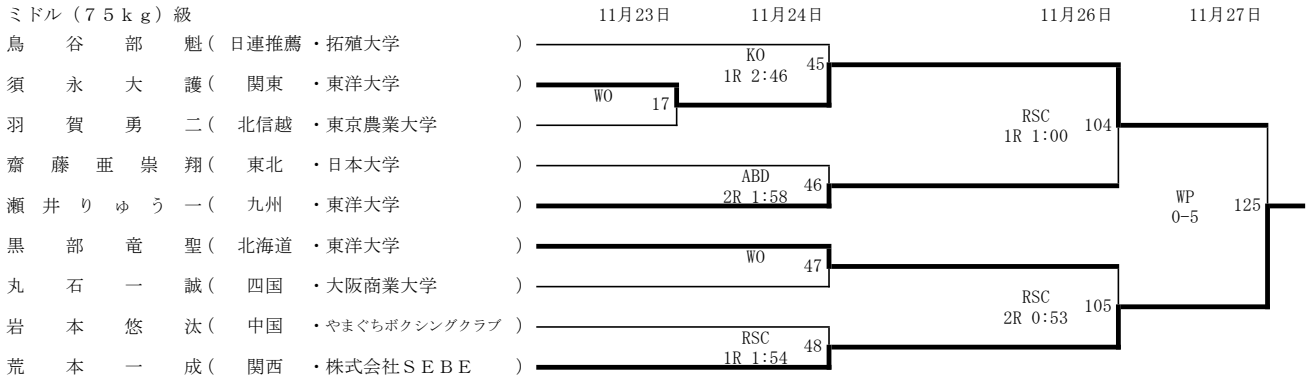

2022全日本ボクシング選手権大会

期日 令和4年11月22日(火)～27日(日)

会場 墨田区総合体育館(東京都)

ウェルター(67kg)級

ライトミドル(71kg)級

ミドル(75kg)級

ライトヘビー(80kg)級

クルーザー(86kg)級