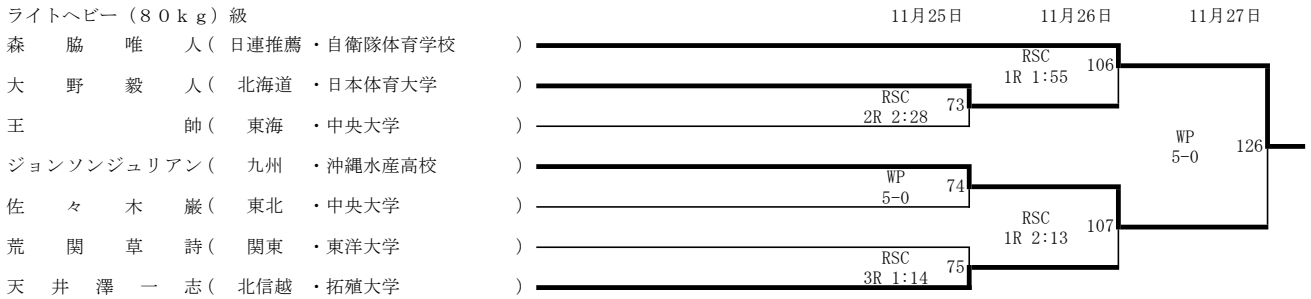

ライトウェルター(63.5kg)級

	11月23日	11月24日	11月26日	11月27日
秋 山 佑 汰(関東・自衛隊体育学校)		WP 5-0 37		
金 巻 昂 樹(北信越・拓殖大学)	WP 5-0 12			
本 間 虹 人(北海道・大阪商業大学)			WP 5-0 98	
黒 田 丈 二 朗(中国・東洋大学)		WP 2-3 38		
森 島 広 輝(日連推薦・同志社大学)				WP 4-1 122
原 田 海 舟(関西・駒澤大学)		WP 5-0 39		
田 下 翔 太(東海・大東文化大学)			RSC-I 3R 2:43 99	
祝 聖 哉(九州・中央大学)	WP 5-0 13	WP 0-4 40		
藤 田 大 夢(東北・拓殖大学)				
富 田 真 広(日連推薦・自衛隊体育学校)				

2022全日本ボクシング選手権大会

期日 令和4年11月22日(火)～27日(日)

会場 墨田区総合体育館(東京都)

ウェルター(67kg)級

ライトミドル(71kg)級

ミドル(75kg)級

ライトヘビー(80kg)級

クルーザー(86kg)級