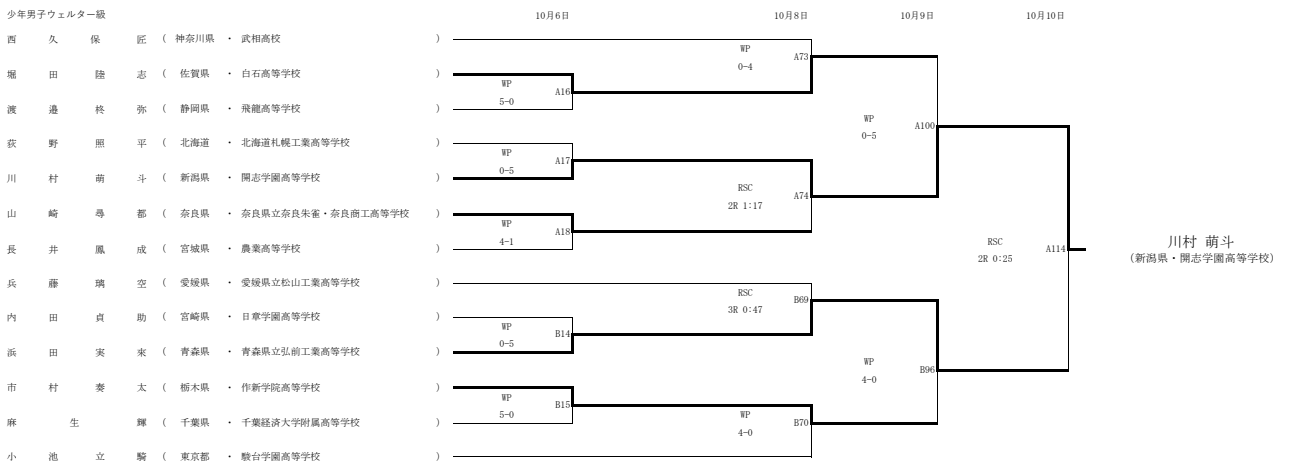

第77回国民体育大会ボクシング競技会 ～いちご一会とちぎ国体～

会場：日光市大沢体育館
期間：令和4年10月6日（木）～令和4年10月10日（月）

成年女子フライ級

少年男子ピン級

少年男子ライトフライ級

第77回国民体育大会ボクシング競技会 ～いちご一会とちぎ国体～

会場：日光市大沢体育館

期間：令和4年10月6日（木）～令和4年10月10日（月）

少年男子フライ級

少年男子バンタム級

坂井 優太
(兵庫県・兵庫県立西宮香風高等学校)

第77回国民体育大会ボクシング競技会 ～いちご一会とちぎ国体～

会場：日光市大沢体育館
期間：令和4年10月6日（木）～令和4年10月10日（月）

少年男子ライト級

少年男子ライトウェルター級

少年男子ウェルター級

第77回国民体育大会ボクシング競技会 ～いちご一会とちぎ国体～

会場：日光市大沢体育館
 期間：令和4年10月6日（木）～令和4年10月10日（月）

少年男子ミドル級

成年男子ライトフライ級

成年男子フライ級

第77回国民体育大会ボクシング競技会 ～いちご一会とちぎ国体～

会場：日光市大沢体育館
 期間：令和4年10月6日（木）～令和4年10月10日（月）

成年男子バンタム級