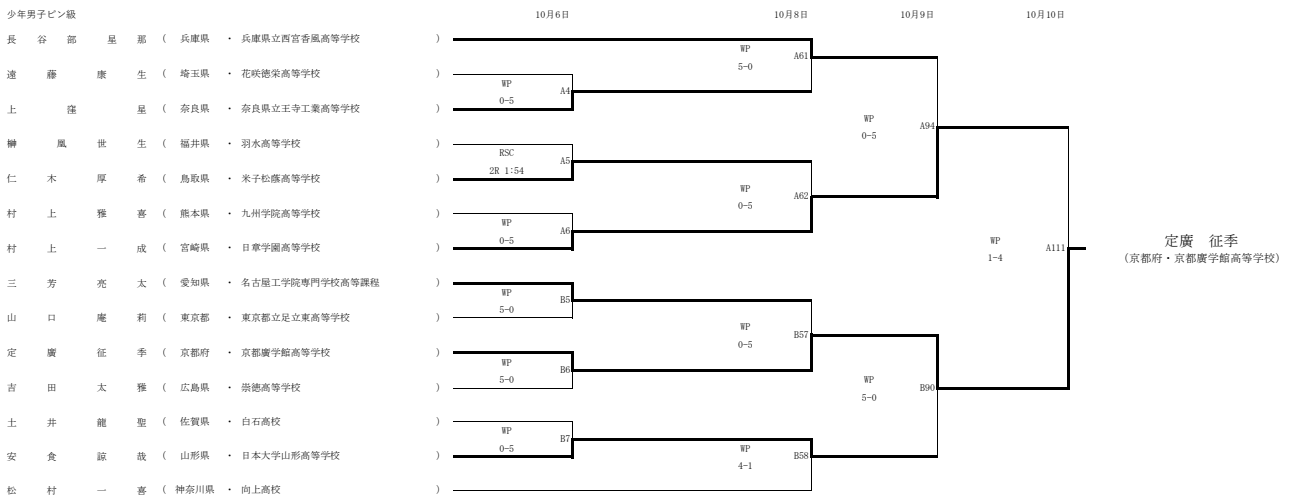

第77回国民体育大会ボクシング競技会 ～いちご一会とちぎ国体～

会場：日光市大沢体育館
期間：令和4年10月6日（木）～令和4年10月10日（月）

成年女子フライ級

少年男子ピン級

少年男子ライトフライ級

第77回国民体育大会ボクシング競技会 ～いちご一会とちぎ国体～

会場：日光市大沢体育館

期間：令和4年10月6日（木）～令和4年10月10日（月）

少年男子フライ級

少年男子バンタム級

坂井 優太
(兵庫県・兵庫県立西宮香風高等学校)

第77回国民体育大会ボクシング競技会 ～いちご一会とちぎ国体～

会場：日光市大沢体育館
期間：令和4年10月6日（木）～令和4年10月10日（月）

少年男子ライト級

少年男子ライトウェルター級

少年男子ウェルター級

第77回国民体育大会ボクシング競技会 ～いちご一会とちぎ国体～

会場：日光市大沢体育館
 期間：令和4年10月6日（木）～令和4年10月10日（月）

少年男子ミドル級

成年男子ライトフライ級

成年男子フライ級

第77回国民体育大会ボクシング競技会 ～いちご一会とちぎ国体～

会場：日光市大沢体育館
 期間：令和4年10月6日（木）～令和4年10月10日（月）

成年男子バンタム級