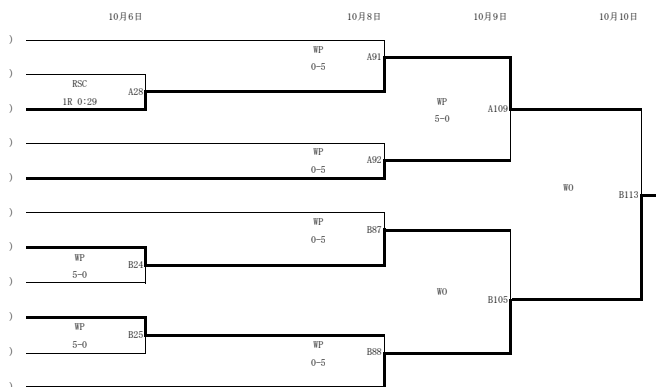

第77回国民体育大会ボクシング競技会 ～いちご一会とちぎ国体～

会場：日光市大沢体育館
期間：令和4年10月6日（木）～令和4年10月10日（月）

成年男子ライトヘビー級

- 新 田 隆 人 (鹿児島県 ・ 株式会社ワズセキュリティ)
- 高 島 祐 作 (佐賀県 ・ 杵藤地区消防本部)
- 若 谷 豪 (愛媛県 ・ 愛媛県競技力向上対策本部)
- 佐 々 木 巖 (山形県 ・ 中央大学)
- 天 井 澤 一 志 (新潟県 ・ 拓殖大学)
- 田 尻 真 也 (和歌山県 ・ 和歌山県警察)
- 大 野 毅 人 (北海道 ・ 日本体育大学)
- 大 峯 聖 夜 (大阪府 ・ 近畿大学)
- 栗 田 琢 郎 (三重県 ・ 三重県立久居農林高等学校 (職))
- ウ エ ノ リ ユ ウ イ チ (愛知県 ・ 中央大学)
- 荒 本 一 成 (奈良県 ・ 狸ばやし)

荒本 一成
(奈良県・狸ばやし)