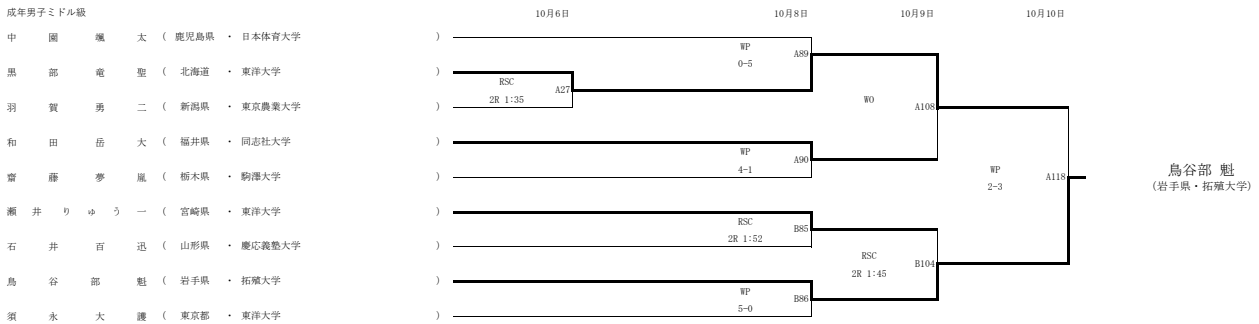

第77回国民体育大会ボクシング競技会 ～いちご一会とちぎ国体～

会場：日光市大沢体育館
 期間：令和4年10月6日（木）～令和4年10月10日（月）

成年男子ライトウェルター級

成年男子ウェルター級

成年男子ミドル級

第77回国民体育大会ボクシング競技会 ～いちご一会とちぎ国体～

会場：日光市大沢体育館
 期間：令和4年10月6日（木）～令和4年10月10日（月）

成年男子ライトヘビー級