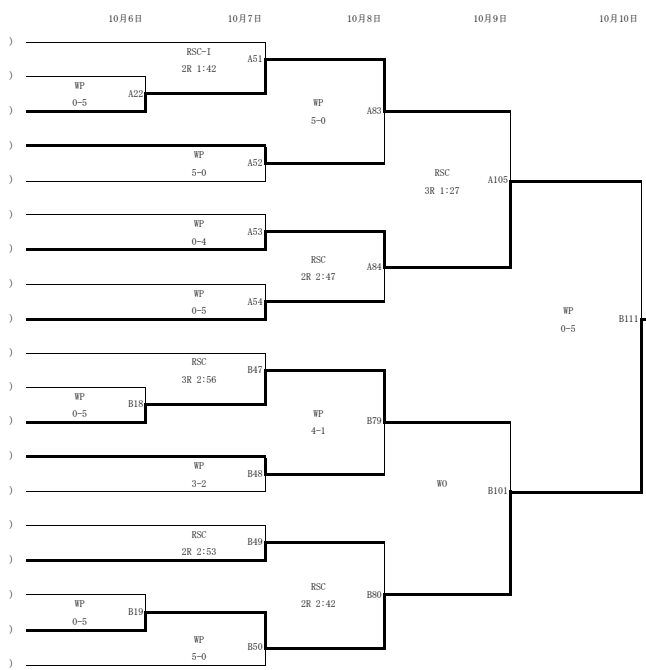

成年男子ライト級

- 柴田 隼 (岡山県・大阪商業大学)
- 西田 海音 (鹿児島県・日本体育大学)
- 中里 陽向 (埼玉県・日本大学)
- 内橋 良斗 (山形県・舟形町役場)
- 上原 健士郎 (香川県・日本大学)
- 山崎 裕生 (大阪府・東洋大学)
- 中山 慧大 (佐賀県・東洋大学)
- 河本 遼音 (福岡県・法政大学)
- 渡辺 龍大 (群馬県・中央大学)
- 森 貞宏 (愛媛県・中央大学)
- 山口 優真 (福井県・同志社大学)
- 川上 海音 (北海道・駒澤大学)
- 梶原 嵐 (広島県・東洋大学)
- 田村 陸希 (神奈川県・日本大学)
- 関宮 瑞音 (三重県・日本大学)
- 大関 潤 (栃木県・東京農業大学)
- 及川 天斗 (岩手県・拓殖大学)
- 大橋 遼 (愛知県・東京農業大学)
- 田端 竜大 (和歌山県・駒澤大学)