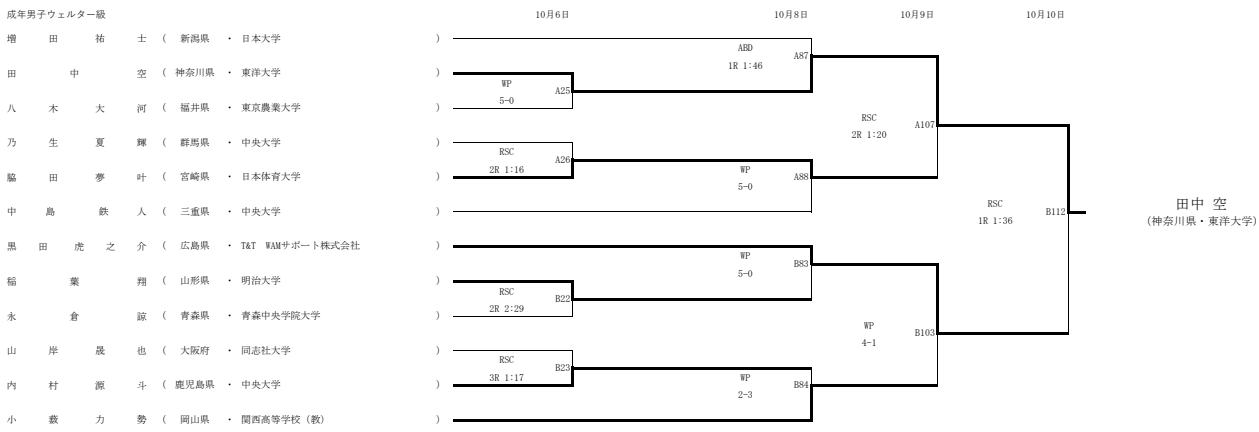

成年男子ライト級

- 柴田 隼 (岡山県・大阪商業大学)
- 西田 海音 (鹿児島県・日本体育大学)
- 中里 陽向 (埼玉県・日本大学)
- 内橋 良斗 (山形県・舟形町役場)
- 上原 健士郎 (香川県・日本大学)
- 山崎 裕生 (大阪府・東洋大学)
- 中山 慧大 (佐賀県・東洋大学)
- 河本 遼音 (福岡県・法政大学)
- 渡辺 龍大 (群馬県・中央大学)
- 森 貞宏 (愛媛県・中央大学)
- 山口 優真 (福井県・同志社大学)
- 川上 海音 (北海道・駒澤大学)
- 梶原 嵐 (広島県・東洋大学)
- 田村 陸希 (神奈川県・日本大学)
- 関宮 瑞音 (三重県・日本大学)
- 大関 潤 (栃木県・東京農業大学)
- 及川 天斗 (岩手県・拓殖大学)
- 大橋 遼 (愛知県・東京農業大学)
- 田端 竜大 (和歌山県・駒澤大学)

第77回国民体育大会ボクシング競技会 ～いちご一会とちぎ国体～

会場：日光市大沢体育館
 期間：令和4年10月6日（木）～令和4年10月10日（月）

成年男子ライトウェルター級

成年男子ウェルター級

成年男子ミドル級

第77回国民体育大会ボクシング競技会 ～いちご一会とちぎ国体～

会場：日光市大沢体育館
 期間：令和4年10月6日（木）～令和4年10月10日（月）

成年男子ライトヘビー級