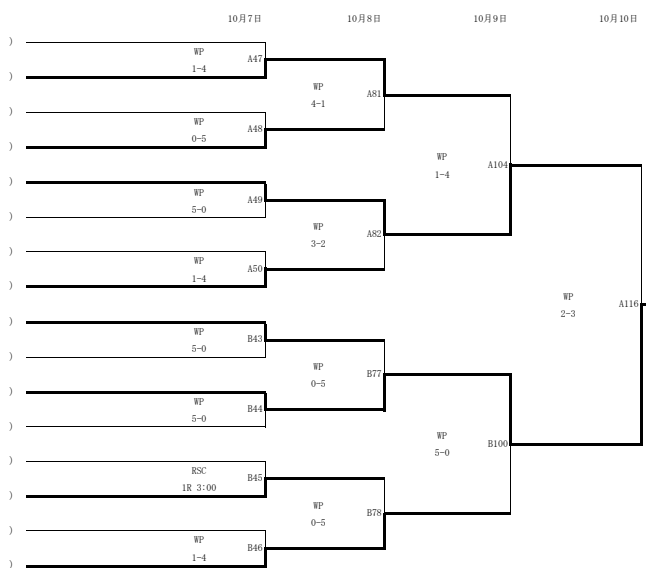

第77回国民体育大会ボクシング競技会 ～いちご一会とちぎ国体～

会場：日光市大沢体育館
期間：令和4年10月6日（木）～令和4年10月10日（月）

成年男子バンタム級

- 小林 勇太 (新潟県・日本大学)
- 岡 聖 (岡山県・駒澤大学)
- 安田 聖典 (広島県・日本大学)
- 西岡 侑美 (東京都・日本大学)
- 矢野 利哉 (愛媛県・駒澤大学)
- 平 拳成 (和歌山県・駒澤大学)
- 野上 翔 (佐賀県・拓殖大学)
- 中山 颯太 (福岡県・駒澤大学)
- 佐藤 楓汰 (青森県・中央大学)
- 及川 迅哉 (岩手県・日本大学)
- 政所 椋 (奈良県・東洋大学)
- 金城 隼平 (愛知県・東洋大学)
- 若林 陸人 (栃木県・駒澤大学)
- 小山 涼介 (埼玉県・日本大学)
- 立木 勇聖 (福井県・拓殖大学)
- 藤田 時輝 (神奈川県・駒澤大学)